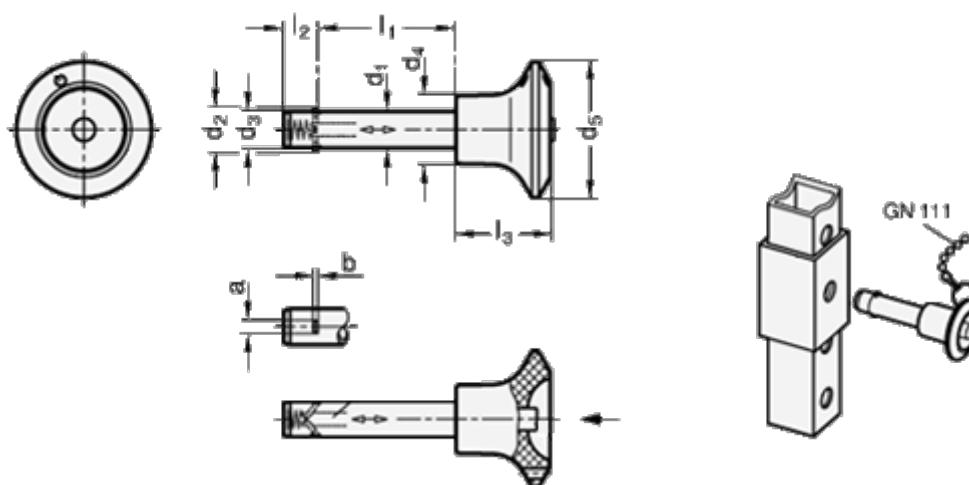

Article number: 2011462050

Description: E+G Stainless steel lock pin  
GN 114.6-20-50

## Measures

a = 187.0	l3 = 33
d1 = 20	Resilience (N) = 5
d2 = 23.9	
d3 = 19.8	
d4 = 25.0	
d5 = 40	
l1 = 50	
l2 = 14.8	